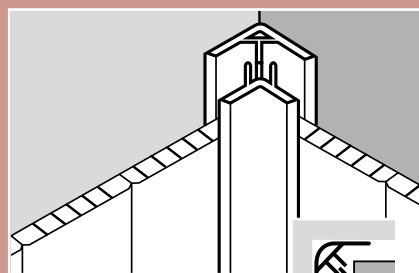

Start and Edge Trim  
Perfil de acabado  
069

Universal Corner  
Ángulo universal  
858

Skirting  
Rodapiés  
066

 **dumaplast®**  
extrusion  
Made in Belgium

Your Artelam® distributor  
Su distribuidor Artelam®