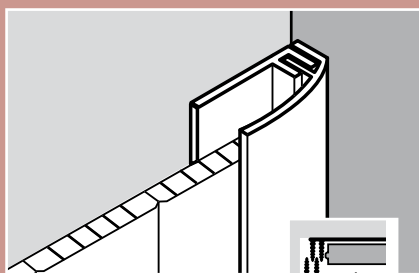

Start and Edge Trim
Perfil de acabado
069